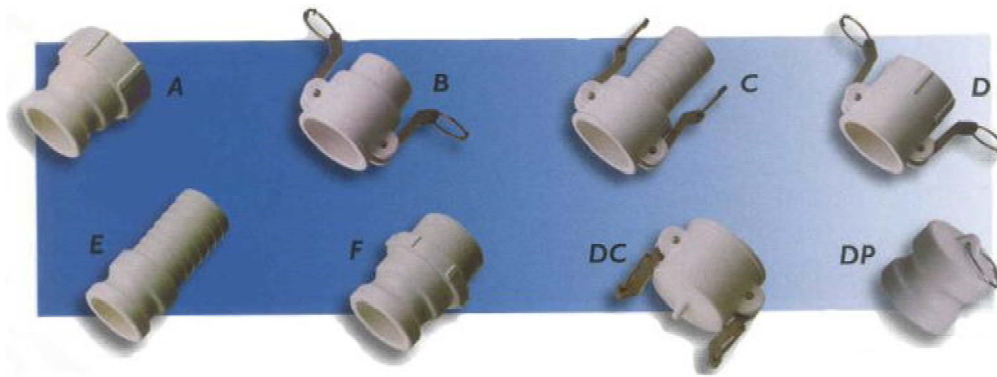

- [Strainers](#)
- [Filters](#)
- [Air/Liquid Separators](#)
- [Accessories](#)
- [Resources](#)
- [Inquiries](#)
- [View Cart](#)

Food Grade Cam Couplers

Phone Orders: 908.496.9020

Printer Friendly PDF File

Fax Orders: 908.496.8080

We stock additional sizes in all materials that aren't shown below. If you do not see what you need, please contact us.

Minimum quantity per item shown below along with its' associated cost. Automatic quantity bracket discounting (per item) performed for volume orders per the following discount schedule:

Quantity Ordered	50-99	100-249	250-499	500-999	1000+
Discount Applied	25%	35%	40%	45%	50%

Item	Description	3/4"	1"	1-1/2"	2"	3"
A	Male Adapter x Female Thread	<i>SalesCart Component</i> $4.00 ea. View On Web Server	<i>SalesCart Component</i> $4.35 ea. View On Web Server	<i>SalesCart Component</i> $5.70 ea. View On Web Server	<i>SalesCart Component</i> $6.30 ea. View On Web Server	<i>SalesCart Component</i> $12.60 ea. View On Web Server
B	Female Coupler x Male Thread	<i>SalesCart Component</i> $8.60 ea. View On Web Server	<i>SalesCart Component</i> 10.30 ea. View On Web Server	<i>SalesCart Component</i> $13.70 ea. View On Web Server	<i>SalesCart Component</i> $15.45 ea. View On Web Server	<i>SalesCart Component</i> $26.30 ea. View On Web Server
C	Female Coupler x Hose Shank	<i>SalesCart Component</i> $9.15 ea. View On Web Server	<i>SalesCart Component</i> $10.85 ea. View On Web Server	<i>SalesCart Component</i> $13.15 ea. View On Web Server	<i>SalesCart Component</i> $15.45 ea. View On Web Server	<i>SalesCart Component</i> $26.30 ea. View On Web Server
D	Female Coupler x Female Thread	<i>SalesCart Component</i> $8.60 ea. View On Web Server	<i>SalesCart Component</i> $9.70 ea. View On Web Server	<i>SalesCart Component</i> $13.70 ea. View On Web Server	<i>SalesCart Component</i> $15.40 ea. View On Web Server	<i>SalesCart Component</i> $26.30 ea. View On Web Server
E	Male Adapter x Hose Shank	<i>SalesCart Component</i> $4.55 ea. View On Web Server	<i>SalesCart Component</i> $5.15 ea. View On Web Server	<i>SalesCart Component</i> $6.30 ea. View On Web Server	<i>SalesCart Component</i> $6.85 ea. View On Web Server	<i>SalesCart Component</i> $13.70 ea. View On Web Server
F	Male Adapter x Male Pipe Thread	<i>SalesCart Component</i> $4.90 ea. View On Web Server	<i>SalesCart Component</i> $5.70 ea. View On Web Server	<i>SalesCart Component</i> $6.40 ea. View On Web Server	<i>SalesCart Component</i> $6.85 ea. View On Web Server	<i>SalesCart Component</i> $14.85 ea. View On Web Server
DC	Female Coupler Cap	<i>SalesCart Component</i> $8.25 ea. View On Web Server	<i>SalesCart Component</i> $9.70 ea. View On Web Server	<i>SalesCart Component</i> $13.70 ea. View On Web Server	<i>SalesCart Component</i> $15.45 ea. View On Web Server	<i>SalesCart Component</i> $24.60 ea. View On Web Server
DP	Male Adapter Plug	<i>SalesCart Component</i> $3.55 ea. View On Web Server	<i>SalesCart Component</i> $4.90 ea. View On Web Server	<i>SalesCart Component</i> $5.70 ea. View On Web Server	<i>SalesCart Component</i> $6.30 ea. View On Web Server	<i>SalesCart Component</i> $12.80 ea. View On Web Server

[Return To Lobby](#)

[Retrieve Previous Order](#)

[View Cart](#)

Your Cart Contents:

Number Items:

SubTotal: